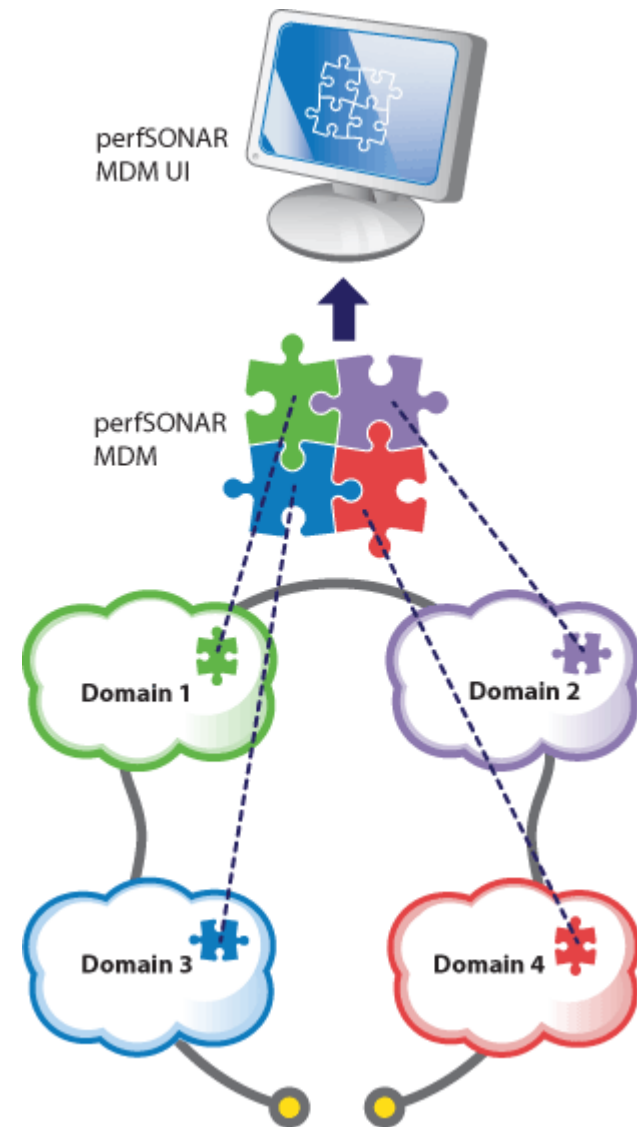

팀명: Converging

소속 : 제주대학교 컴퓨터 공학과

팀원 : 홍지훈(4학년), 장동석(4학년), 고태완(4학년),
김태범(3학년), 이용군(3학년)

지도교수 : 송왕철

Content

OF@TEIN 네트워크 설치 및 운용
- perfSONAR 기반의 모니터링-

광대역폭 기반의 응용 지원을 위한 DCN 구축 및 연동

OF@TEIN Project

➤ 개요

- 기간 : 2012.7.1 ~ 2012.12.31 (6개월)
- 주관기관 : GIST
- 협력기관 : 제주대학교

➤ 프로젝트 내용

- Weather Map Web 기반
Traffic monitoring 인터페이스 제공
- PerfSONAR 기반의 TEIN 상의 5개 국가간
네트워크 성능 monitoring 구축

OF@TEIN Project

- 프로젝트에 사용되었던 Weather Map 개념도

OF@TEIN Project

•Node 상태

BWCTL (Bandwidth Test Controller)

PingER (Ping End-to-end Reporting)

OWAMP (One-Way Active Measurement Protocol)

DCN Project

➤ 개요

- 기 간 : 2009.7.22. ~ 2009.12.31(6 개월간)
- 주관기관 : 제주대학교
- 협력기관 : KT, LTI(라이트웍스)