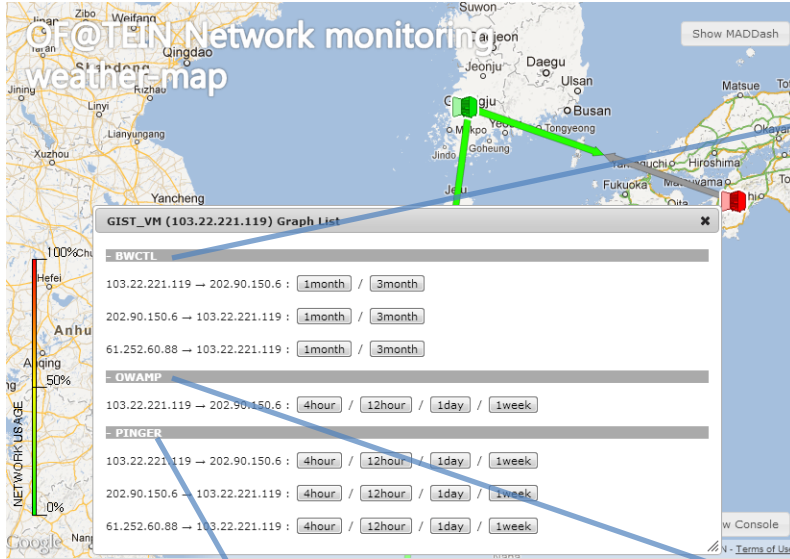

➤ 개요

- 기간 : 2012.7.1 ~ 2012.12.31 (6개월)
- 주관기관 : GIST
- 협력기관 : 제주대학교

➤ 프로젝트 내용

- Weather Map Web 기반
Traffic monitoring 인터페이스 제공
- PerfSONAR 기반의 TEIN 상의 5개 국가간
네트워크 성능 monitoring 구축

OF@TEIN Project

- 프로젝트에 사용되었던 Weather Map 개념도

OF@TEIN Project

•Node 상태

BWCTL (Bandwidth Test Controller)

PingER (Ping End-to-end Reporting)

OWAMP (One-Way Active Measurement Protocol)

DCN Project

➤ 개요

- 기 간 : 2009.7.22. ~ 2009.12.31(6 개월간)
- 주관기관 : 제주대학교
- 협력기관 : KT, LTI(라이트웍스)