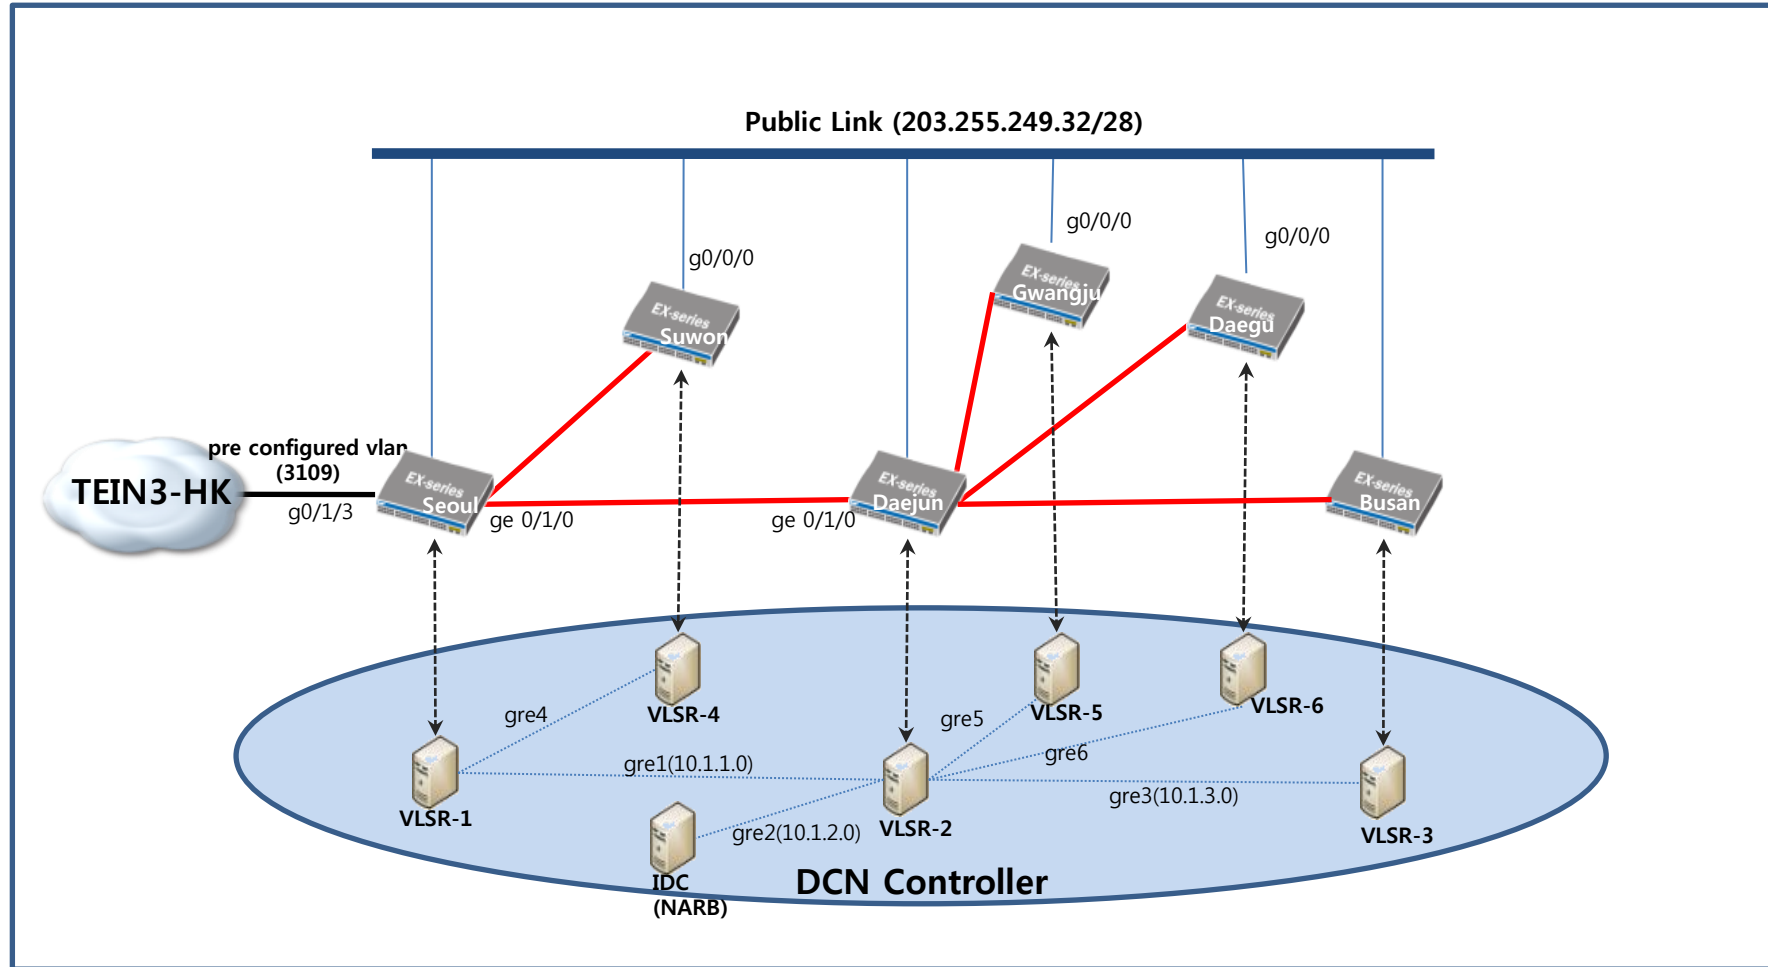

➤ 개요

- 기간 : 2012.7.1 ~ 2012.12.31 (6개월)
- 주관기관 : GIST
- 협력기관 : 제주대학교

➤ 프로젝트 내용

- Weather Map Web 기반
Traffic monitoring 인터페이스 제공
- PerfSONAR 기반의 TEIN 상의 5개 국가간
네트워크 성능 monitoring 구축

OF@TEIN Project

- 프로젝트에 사용되었던 Weather Map 개념도

OF@TEIN Project

•Node 상태

BWCTL (Bandwidth Test Controller)

PingER (Ping End-to-end Reporting)

OWAMP (One-Way Active Measurement Protocol)

DCN Project

➤ 개요

- 기 간 : 2009.7.22. ~ 2009.12.31(6 개월간)
- 주관기관 : 제주대학교
- 협력기관 : KT, LTI(라이트웍스)

➤ 프로젝트 내용

- KOREN 상에 실질적으로 DCN 구축
- 사용한 S/W Version
 - IDC Version : OSCARS 0.5
 - VISR version : dcn-software-0.5.4

DCN Project

•DCN 개념도

DCN Project

KOREN DCN Configuration

DCN Project

- 국제망과의 연결