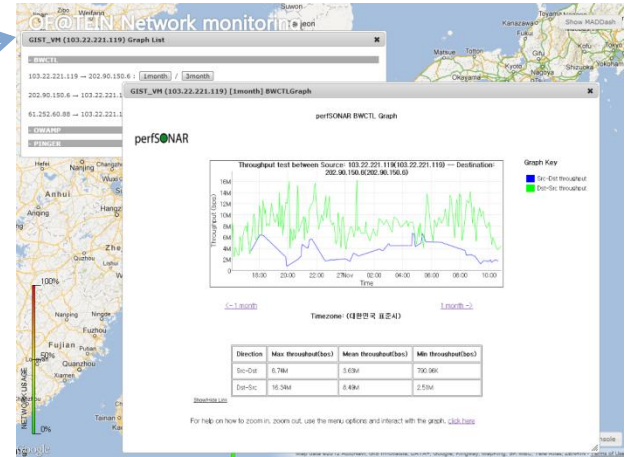

➤ 개요

- 기간 : 2012.7.1 ~ 2012.12.31 (6개월)
- 주관기관 : GIST
- 협력기관 : 제주대학교

➤ 프로젝트 내용

- Weather Map Web 기반
Traffic monitoring 인터페이스 제공
- PerfSONAR 기반의 TEIN 상의 5개 국가간
네트워크 성능 monitoring 구축

OF@TEIN Project

- 프로젝트에 사용되었던 Weather Map 개념도

OF@TEIN Project

•Node 상태

BWCTL (Bandwidth Test Controller)

PingER (Ping End-to-end Reporting)

OWAMP (One-Way Active Measurement Protocol)

DCN Project

➤ 개요

- 기 간 : 2009.7.22. ~ 2009.12.31(6 개월간)
- 주관기관 : 제주대학교
- 협력기관 : KT, LTI(라이트웍스)