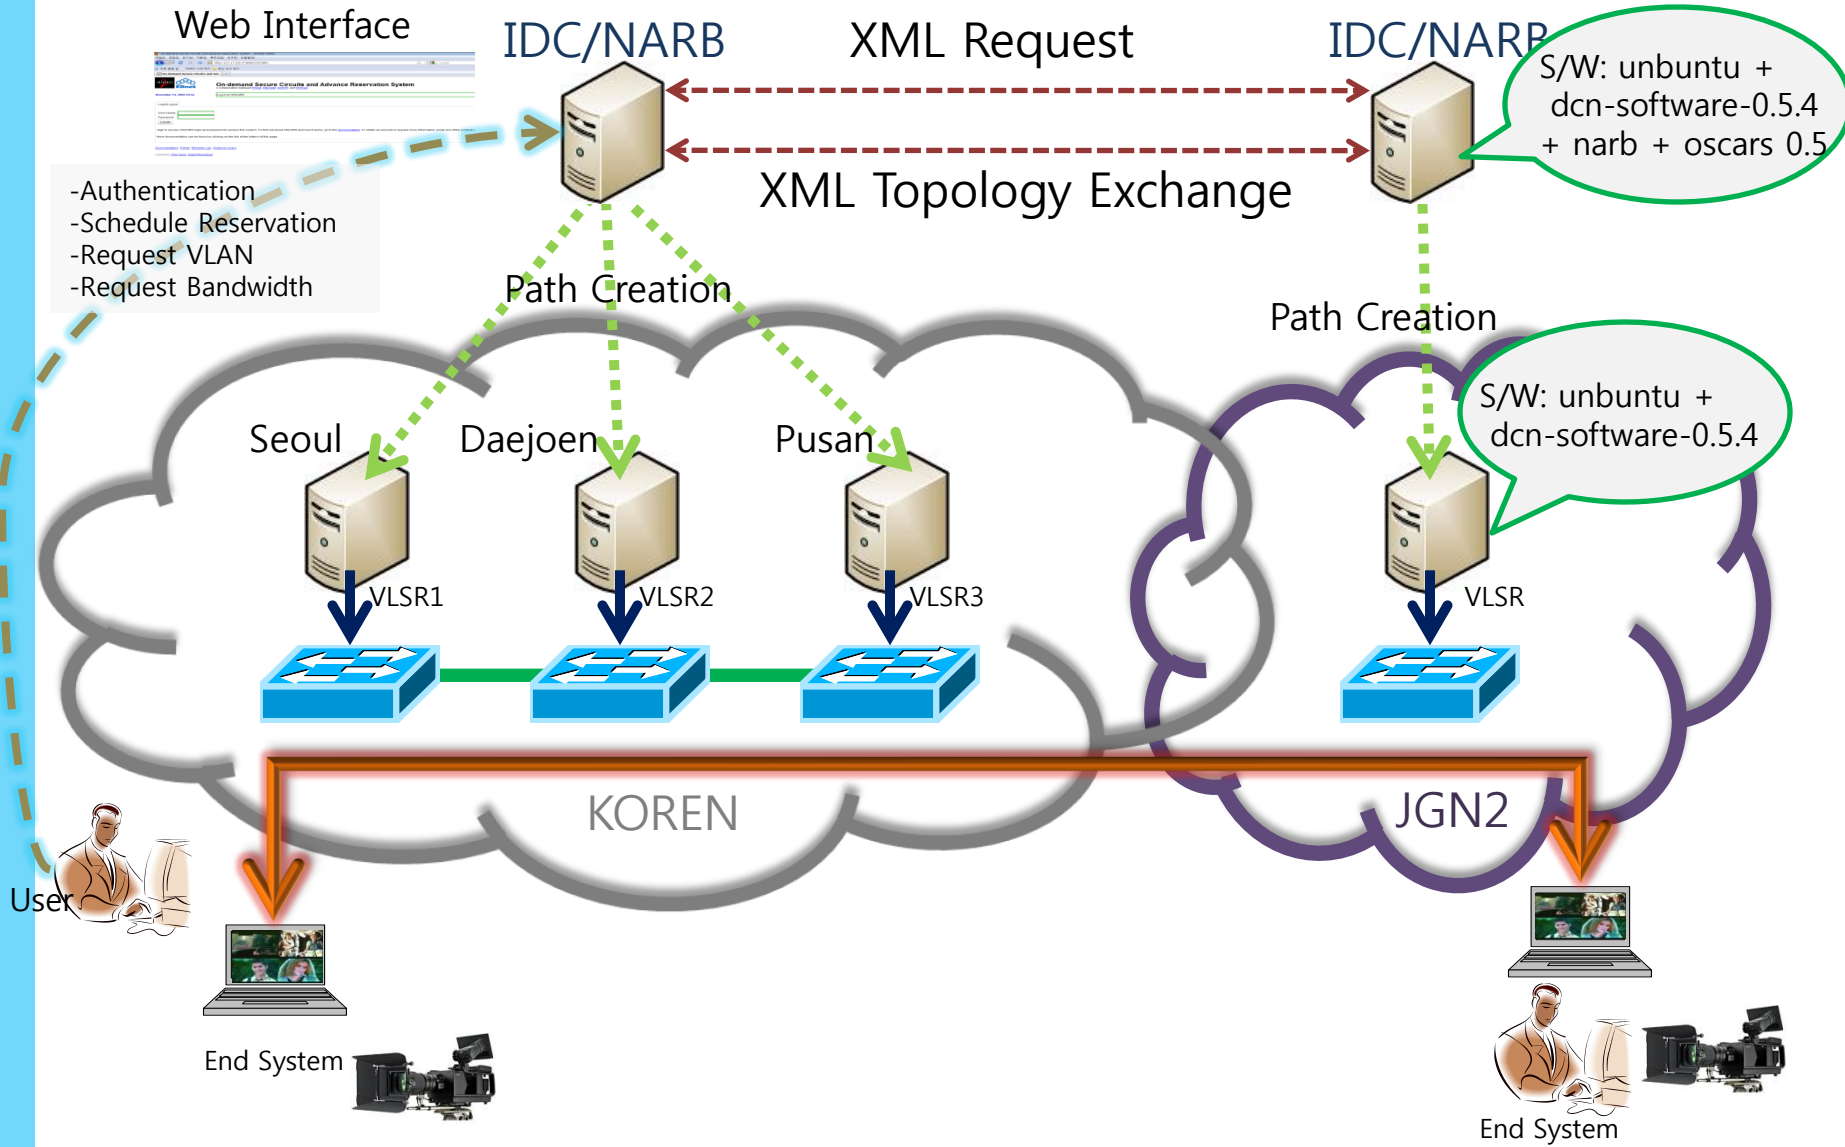

팀명: Converging

소속 : 제주대학교 컴퓨터 공학과

팀원 : 홍지훈(4학년), 장동석(4학년), 고태완(4학년),
김태범(3학년), 이용군(3학년)

지도교수 : 송왕철

Content

OF@TEIN 네트워크 설치 및 운용
- perfSONAR 기반의 모니터링-

광대역폭 기반의 응용 지원을 위한 DCN 구축 및 연동

OF@TEIN Project

➤ 개요

- 기간 : 2012.7.1 ~ 2012.12.31 (6개월)
- 주관기관 : GIST
- 협력기관 : 제주대학교

➤ 프로젝트 내용

- Weather Map Web 기반
Traffic monitoring 인터페이스 제공
- PerfSONAR 기반의 TEIN 상의 5개 국가간
네트워크 성능 monitoring 구축

OF@TEIN Project

- 프로젝트에 사용되었던 Weather Map 개념도

OF@TEIN Project

•Node 상태

BWCTL (Bandwidth Test Controller)

PingER (Ping End-to-end Reporting)

OWAMP (One-Way Active Measurement Protocol)

DCN Project

➤ 개요

- 기 간 : 2009.7.22. ~ 2009.12.31(6 개월간)
- 주관기관 : 제주대학교
- 협력기관 : KT, LTI(라이트웍스)

➤ 프로젝트 내용

- KOREN 상에 실질적으로 DCN 구축
- 사용한 S/W Version
 - IDC Version : OSCARS 0.5
 - VISR version : dcn-software-0.5.4

DCN Project

•DCN 개념도

DCN Project

KOREN DCN Configuration

DCN Project

- 국제망과의 연결