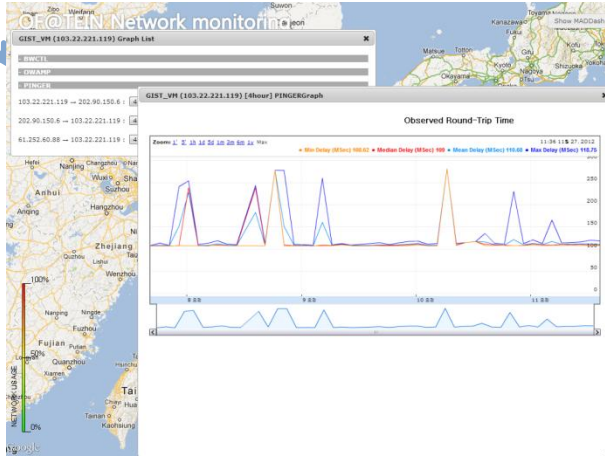

➤ 개요

- 기간 : 2012.7.1 ~ 2012.12.31 (6개월)
- 주관기관 : GIST
- 협력기관 : 제주대학교

➤ 프로젝트 내용

- Weather Map Web 기반
Traffic monitoring 인터페이스 제공
- PerfSONAR 기반의 TEIN 상의 5개 국가간
네트워크 성능 monitoring 구축

OF@TEIN Project

- 프로젝트에 사용되었던 Weather Map 개념도

OF@TEIN Project

•Node 상태

BWCTL (Bandwidth Test Controller)

PingER (Ping End-to-end Reporting)

OWAMP (One-Way Active Measurement Protocol)

DCN Project

➤ 개요

- 기 간 : 2009.7.22. ~ 2009.12.31(6 개월간)
- 주관기관 : 제주대학교
- 협력기관 : KT, LTI(라이트웍스)