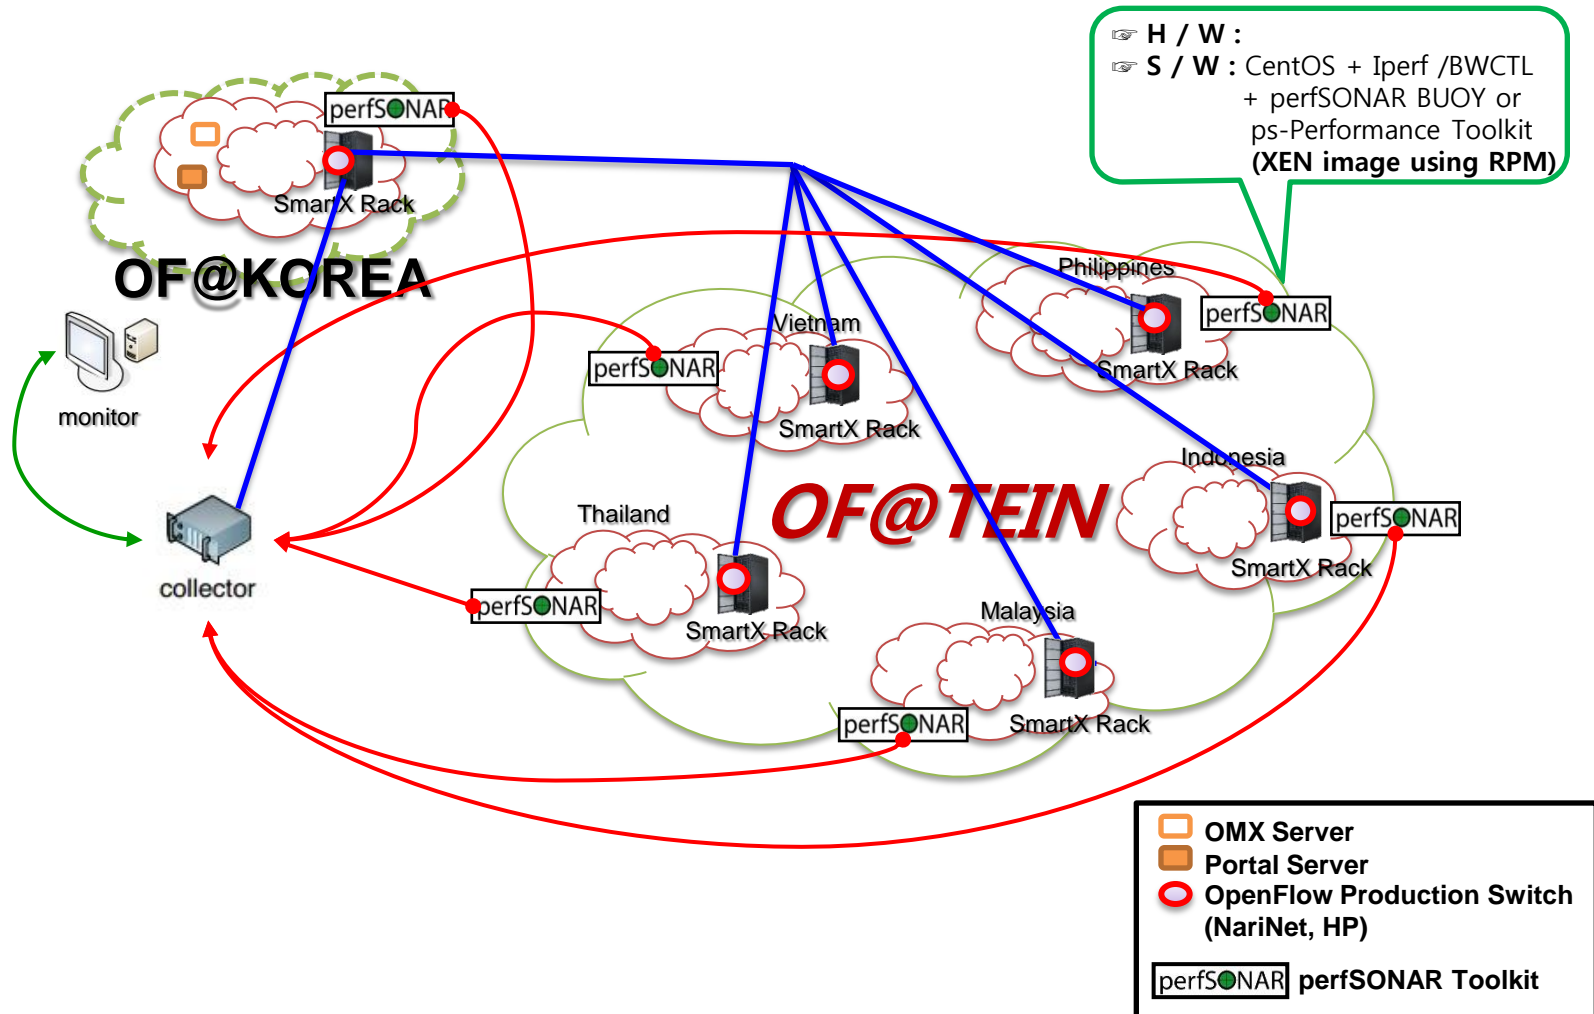

팀명: Converging

소속 : 제주대학교 컴퓨터 공학과

팀원 : 홍지훈(4학년), 장동석(4학년), 고태완(4학년),
김태범(3학년), 이용군(3학년)

지도교수 : 송왕철

Content

OF@TEIN 네트워크 설치 및 운용
- perfSONAR 기반의 모니터링-

광대역폭 기반의 응용 지원을 위한 DCN 구축 및 연동

OF@TEIN Project

➤ 개요

- 기간 : 2012.7.1 ~ 2012.12.31 (6개월)
- 주관기관 : GIST
- 협력기관 : 제주대학교

➤ 프로젝트 내용

- Weather Map Web 기반
Traffic monitoring 인터페이스 제공
- PerfSONAR 기반의 TEIN 상의 5개 국가간
네트워크 성능 monitoring 구축

OF@TEIN Project

- 프로젝트에 사용되었던 Weather Map 개념도

OF@TEIN Project

•Node 상태

BWCTL (Bandwidth Test Controller)

PingER (Ping End-to-end Reporting)

OWAMP (One-Way Active Measurement Protocol)

DCN Project

➤ 개요

- 기 간 : 2009.7.22. ~ 2009.12.31(6 개월간)
- 주관기관 : 제주대학교
- 협력기관 : KT, LTI(라이트웍스)

➤ 프로젝트 내용

- KOREN 상에 실질적으로 DCN 구축
- 사용한 S/W Version
 - IDC Version : OSCARS 0.5
 - VISR version : dcn-software-0.5.4

DCN Project

•DCN 개념도

DCN Project

KOREN DCN Configuration

DCN Project

- 국제망과의 연결