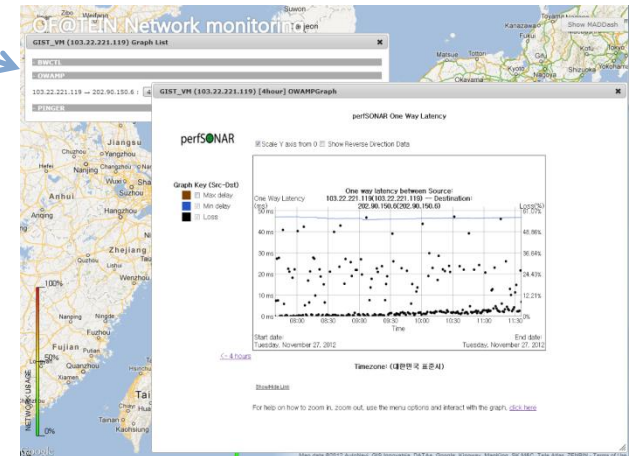

OF@TEIN Project

•Node 상태

BWCTL (Bandwidth Test Controller)

PingER (Ping End-to-end Reporting)

OWAMP (One-Way Active Measurement Protocol)

DCN Project

➤ 개요

- 기 간 : 2009.7.22. ~ 2009.12.31(6 개월간)
- 주관기관 : 제주대학교
- 협력기관 : KT, LTI(라이트웍스)